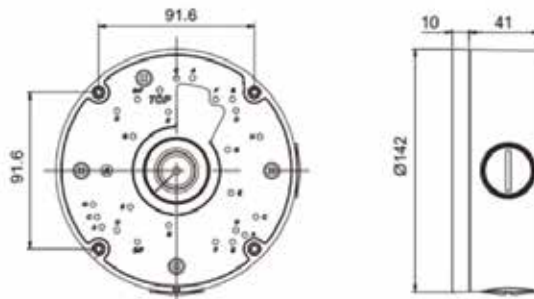

## 特長

- 素材:アルミニウム合金
- IP66

## 仕様

サポートモデル	ドームカメラ: IPV**/**UDR, IPV**/**EEDR, IPV**/**AGDR, IPV**/**ECDR, IPV**/**HDR, IPD**/**VDR, IPV**/**CMDR, FXP**/**UDR, FXP**/**UDN, FXP**/**EEDR, FXP**/**VDR パレットカメラ: IPR**/**APDN, IPR**/**AKDN, IRC**/**APDN, IRC**/**AKDN アイボールカメラ: IPR**/**ALDN, IPR**/**VD, IRC**/**VD, IRC**/**ALDN 壁掛け金具: CBK624, CBK636, CBK641 ; 天吊り金具: CBK623, CBK637, CBK640
素材	アルミニウム合金
カラー	ホワイト
動作湿度	0% - 90% RH
外形寸法	φ142×51mm
重量	560g

## 外形寸法

※商品の仕様・外観は改良のため予告なく変更する場合があります。