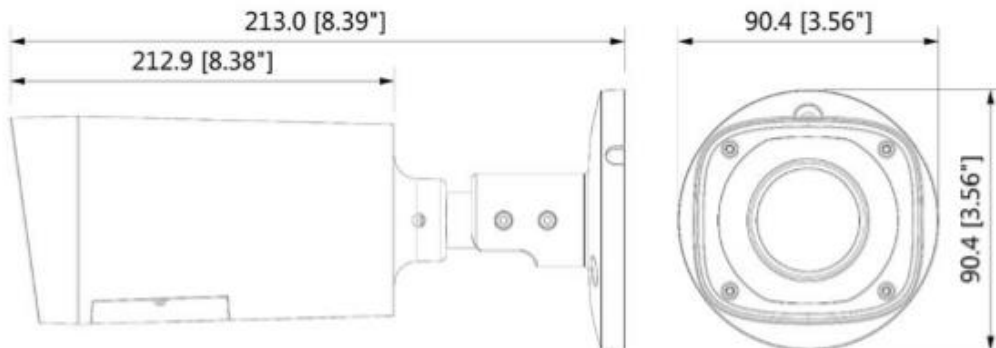

HDCVI CAMERA (HDCVI カメラ)

4 in 1 Series

2メガピクセル 1080P フル HD
IR LED 搭載 防水バレット型カメラ

● 特長

- HDCVI / AHD / HDTVI / アナログ出力に切替可能 (OSD メニュー / PFM820)
- 解像度 30fps@1080P
- HD と SD のデュアル出力が可能
- 2.7mm ~ 12mm バリフォーカルレンズ
- IR LED 照射距離 最大 60m, スマート IR
- 防水防塵性能 IP67
- DC12V

● アクセサリー (オプション)

● 外形寸法図 (mm)

※商品の仕様・外観は改良のため予告なく変更する場合があります。

HDCVI CAMERA (HDCVI カメラ)

4 in 1 Series

● 技術仕様

カメラ		レンズ	
イメージセンサー	1/2.9" CMOS	レンズタイプ	パリアフォーカルレンズ/固定アイリス
有効画素数	1920(H) x 1080(V), 2MP	マウントタイプ	ボードインタイプ
走査方式	プログレッシブ	焦点距離	2.7~12mm
電子シャッタースピード	1/30秒~1/100,000秒	最大口径	F1.4
最低被写体照度	カラー : 0.02Lux/F1.4, 0Lux : IR on	視野角	水平 : 96° ~33°
S/N比	65dB以上	フォーカス制御	マニュアル
IR LED最大照射距離	60m	近接焦点距離	200mm, 7.87"
IR オン/オフ制御	オート/マニュアル	パン/チルト/回転	
IR LED搭載数	4個	パン/チルト/回転	
パン : 0° ~360° ,チルト : 0° ~87° , 回転 : 0° ~360°			
ビデオ			
映像出力方式	HDCVI / AHD / HDTVI / アナログ出力に切替可能 ※1		
解像度	1080P (1920 x 1080)		
フレームレート	30fps@1080P, 30/60fps@720P		
ビデオ出力	1チャンネルBNC HDビデオ出力もしくは CVBSビデオ出力(切り替え可能)		
Day/Night	オート(ICR) / マニュアル		
OSDメニュー	多言語対応		
逆光補正	BLC / HLC / DWDR		
WDR	DWDR		
ゲインコントロール	AGC		
ノイズリダクション	2D		
ホワイトバランス	オート/マニュアル		
スマートIR	オート/マニュアル		
認証			
認証	CE (EN55032, EN55024, EN50130-4) FCC (CFR 47 FCC Part 15 subpartB, ANSI C63.4-2014) UL (UL60950-1+CAN/CSA C22.2 No.60950-1)		
インターフェイス			
オーディオ	なし		
電源			
電源	DC12V±25%		
消費電力	最大7.7W(DC12V、IRオン)		
環境			
動作温度・湿度範囲	-40℃~+60℃, 90% RH以下 ※2		
保存条件	-40℃~+60℃, 90% RH以下		
防水防塵性能	IP67		
環境			
ケース	アルミニウム		
外形寸法(W x D x H)	213.0mm(W) x 90.4mm(D) x 90.4mm(H)		
重量	0.55kg		
総重量	0.68kg		