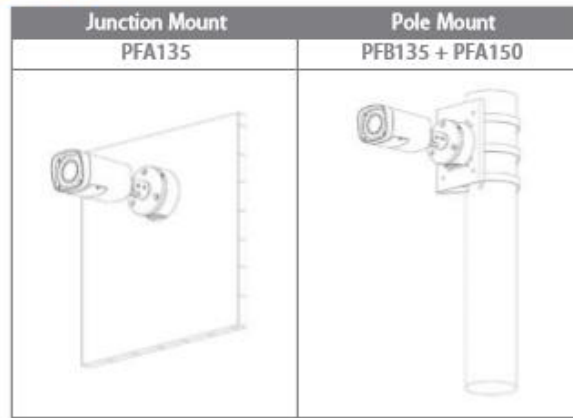

HDCVI CAMERA (HDCVI カメラ)

4 in 1 Series

2メガピクセル 1080P フル HD
IR LED 搭載 防水バレット型カメラ

● 特長

- HDCVI / AHD / HDTVI / アナログ出力に切替可能 (OSD メニュー / PFM820)
- 解像度 30fps@1080P
- HD と SD のデュアル出力が可能
- 2.7mm ~ 12mm バリフォーカルレンズ
- IR LED 照射距離 最大 60m, スマート IR
- 防水防塵性能 IP67
- DC12V

● アクセサリー (オプション)

● 外形寸法図 (mm)

※商品の仕様・外観は改良のため予告なく変更する場合があります。

HDCVI CAMERA (HDCVI カメラ)

4 in 1 Series

● 技術仕様

カメラ		レンズ	
イメージセンサー	1/2.9" CMOS	レンズタイプ	パリアフォーカルレンズ/固定アイリス
有効画素数	1920(H) x 1080(V), 2MP	マウントタイプ	ボードインタイプ
走査方式	プログレッシブ	焦点距離	2.7~12mm
電子シャッタースピード	1/30秒~1/100,000秒	最大口径	F1.4
最低被写体照度	カラー : 0.02Lux/F1.4, 0Lux : IR on	視野角	水平 : 96° ~33°
S/N比	65dB以上	フォーカス制御	マニュアル
IR LED最大照射距離	60m	近接焦点距離	200mm, 7.87"
IR オン/オフ制御	オート/マニュアル	パン/チルト/回転	
IR LED搭載数	4個	パン/チルト/回転	
パン : 0° ~360° ,チルト : 0° ~87° , 回転 : 0° ~360°			
ビデオ			
映像出力方式	HDCVI / AHD / HDTVI / アナログ出力に切替可能 ※1		
解像度	1080P (1920 x 1080)		
フレームレート	30fps@1080P, 30/60fps@720P		
ビデオ出力	1チャンネルBNC HDビデオ出力もしくは CVBSビデオ出力(切り替え可能)		
Day/Night	オート(ICR) / マニュアル		
OSDメニュー	多言語対応		
逆光補正	BLC / HLC / DWDR		
WDR	DWDR		
ゲインコントロール	AGC		
ノイズリダクション	2D		
ホワイトバランス	オート/マニュアル		
スマートIR	オート/マニュアル		
認証			
認証	CE (EN55032, EN55024, EN50130-4) FCC (CFR 47 FCC Part 15 subpartB, ANSI C63.4-2014) UL (UL60950-1+CAN/CSA C22.2 No.60950-1)		
インターフェイス			
オーディオ	なし		
電源			
電源	DC12V±25%		
消費電力	最大7.7W(DC12V、IRオン)		
環境			
動作温度・湿度範囲	-40℃~+60℃, 90% RH以下 ※2		
保存条件	-40℃~+60℃, 90% RH以下		
防水防塵性能	IP67		
環境			
ケース	アルミニウム		
外形寸法(W x D x H)	213.0mm(W) x 90.4mm(D) x 90.4mm(H)		
重量	0.55kg		
総重量	0.68kg		