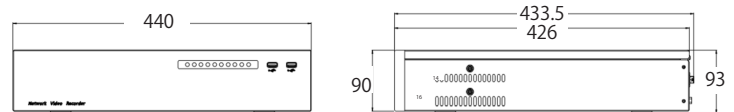

外形寸法

※商品の仕様・外観は改良のため予告なく変更する場合があります。

お問い合わせ先

セーフティ & セキュリティ 株式会社

本 社 〒160-0005 東京都新宿区愛住町 23-2
ベルックス新宿ビルⅡ 10F

TEL 03-5362-1022 FAX03-5362-2922

Safety&Security®

<https://www.saf-sec.co.jp>