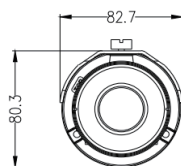

## 特長

- 1/3" プログレッシブスキャン CMOS
- 2.7-12mmモータライズドレンズ
- 解像度:4MP(2592x1520)
- IR最大照射距離:30m
- H.265
- 防水性能:IP67
- 低照度でも撮影可能
- WDR / 3D DNR / ICR対応
- ROI / Defog / HLC / DIS / コリドーモード対応

## 外形寸法