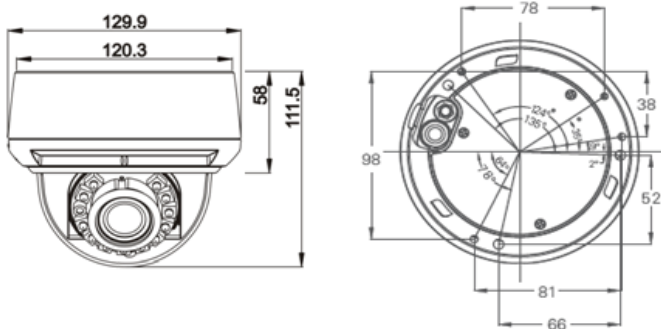

4MP モータライズドIPドーム SN-IPD57/41VDR/Z

特長

- 1/3" プログレッシブスキャンCMOS
- 2.7~12mmモータライズドレンズ
- 解像度: 25fps/30fps@4MP(2592x1520)
- IR最大照射距離: 30m
- マイク内蔵
- 低照度でも撮影可能
- WDR / 3D DNR対応
- ROI / Defog / HLC / コリドーモード対応

外形寸法