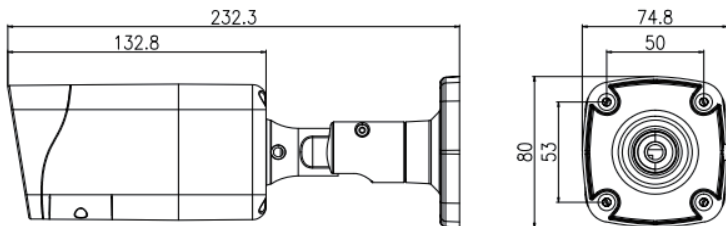

外形寸法

アクセサリ(オプション)

※商品の仕様・外観は改良のため予告なく変更する場合があります。

お問い合わせ先

セーフティ & セキュリティ 株式会社

本社 〒160-0005 東京都新宿区愛住町 23-2
ベルックス新宿ビルⅡ 10F

TEL 03-5362-1022 FAX03-5362-2922

Safety&Security

<https://www.saf-sec.co.jp>