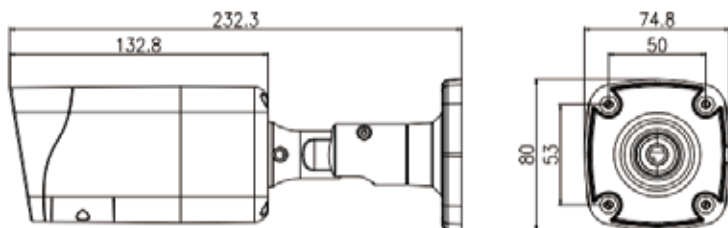

外形寸法

アクセサリ(オプション)

※商品の仕様・外観は改良のため予告なく変更する場合があります。

お問い合わせ先

セーフティ & セキュリティ 株式会社

本社 〒160-0005 東京都新宿区愛住町 23-2
ベルックス新宿ビルⅡ 10F

TEL 03-5362-1022 FAX03-5362-2922

Safety&Security

<https://www.saf-sec.co.jp>